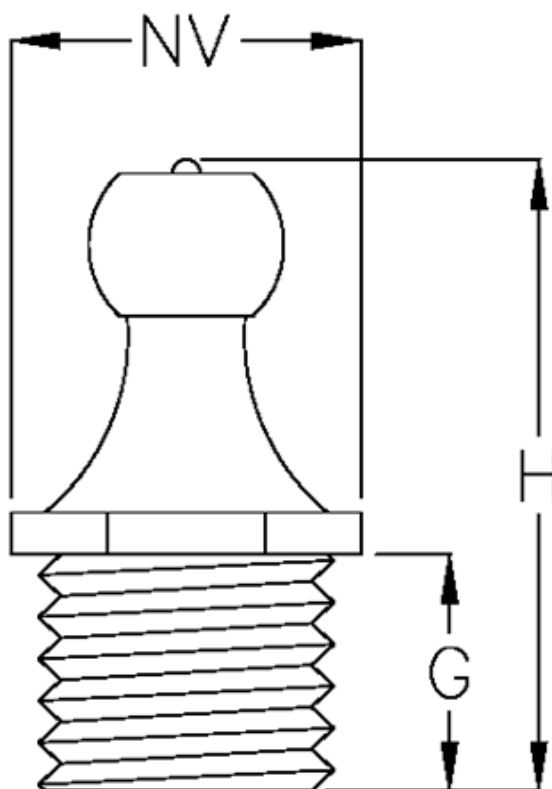

Varenummer: 530901041

Beskrivelse: KLEE keglesmørenippel DIN 71412, Type H1, rustfast
lige, M6x1,0

Mål

G = 6,2

Gevind = M6x1,0

H = 16

NV = 6,9